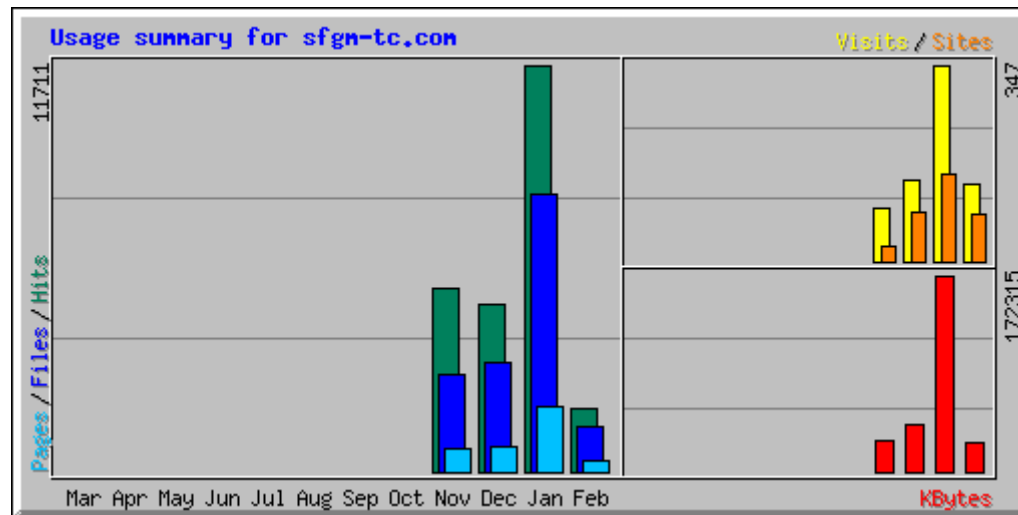

# Usage Statistics for sfgm-tc.com

Summary Period: Last 12 Months  
Generated 09-Feb-2006 15:49 EST

Summary by Month										
Month	Daily Avg				Monthly Totals					
	Hits	Files	Pages	Visits	Sites	KBytes	Visits	Pages	Files	Hits
<a href="#">Feb 2006</a>	203	147	33	15	83	25238	138	300	1325	1831
<a href="#">Jan 2006</a>	377	258	61	11	155	172315	347	1896	8001	11711
<a href="#">Dec 2005</a>	156	101	23	4	85	40554	142	718	3132	4843
<a href="#">Nov 2005</a>	311	165	40	5	28	27659	93	680	2816	5290
<b>Totals</b>						<b>265766</b>	<b>720</b>	<b>3594</b>	<b>15274</b>	<b>23675</b>